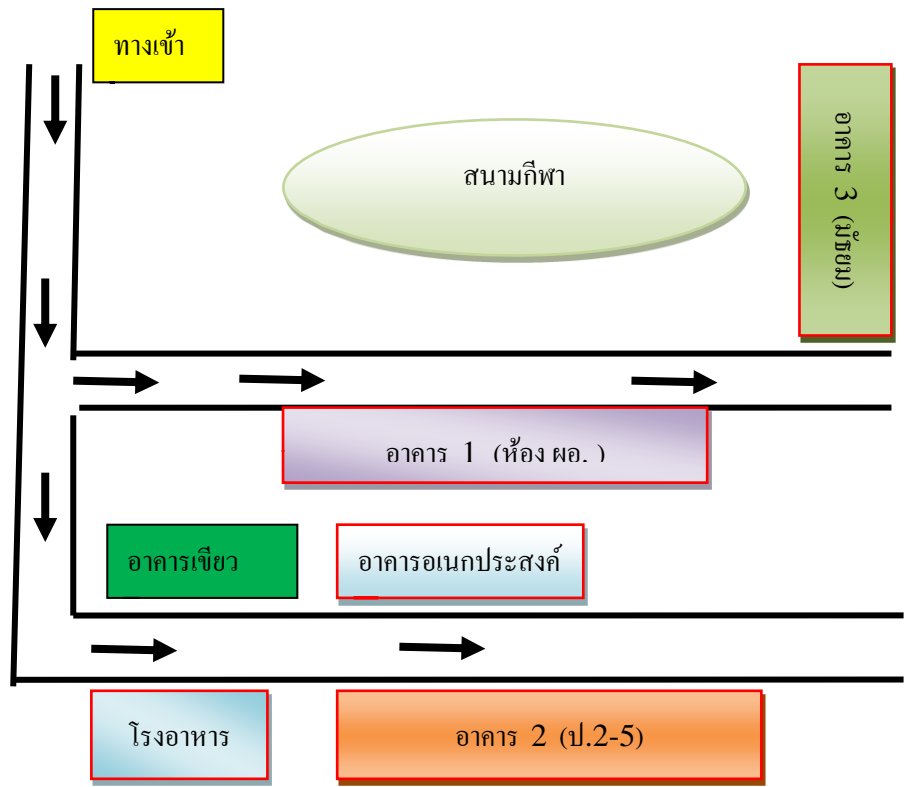

แผนผัง สถานที่แข่งขันงานศิลปหัตถกรรมนักเรียน ครั้งที่ 65 ปีการศึกษา 2558
ณ โรงเรียนป่าไร่ป่าชาตวิทยา อำเภอดอนตาล จังหวัดมุกดาหาร

สถานที่การแข่งขัน

วันที่ 1 ตุลาคม 2558

กลุ่มสาระ	กิจกรรม	สถานที่	ห้องเรียน
ปฐมวัย	ปั้นดินน้ำมัน	อาคาร 1 ชั้นล่าง	อนุบาล 1
ปฐมวัย	การฉีก ตัด ปะ กระดาษ	อาคาร 1 ชั้นล่าง	อนุบาล 2
วิทยาศาสตร์	ทุกกิจกรรม	สนามกีฬา , อาคาร 3 ชั้นล่าง	ชั้นล่าง
สังคมศึกษาฯ	มารยาทไทย	อาคาร 1 ชั้นล่าง	ป.6
การงานอาชีพ	สิ่งประดิษฐ์,จักสาน,สวนถาด	อาคารอเนกประสงค์	
การงานอาชีพ	โครงงานอาชีพ	อาคารเขียว	
การงานอาชีพ	อาหาร	โรงอาหาร	
คอมพิวเตอร์	ทุกกิจกรรม	อาคาร 3 (มัธยม)	ม.1-3

วันที่ 2 ตุลาคม 2558

กลุ่มสาระ	กิจกรรม	สถานที่	ห้องเรียน
ศิลปะ	ศิลป์สร้างสรรค์	อาคาร 2 (ป.2-5)	ป.2
ศิลปะ	วาดภาพระบายสี	อาคาร 2 (ป.2-5)	ป.3
ศิลปะ	เขียนภาพไทยประเพณี	อาคาร 2 (ป.2-5)	ป.4
ศิลปะ	เขียนภาพไทยสีเอกรงค์	อาคาร 2 (ป.2-5)	ป.5
ศิลปะ	สร้างสรรค์ภาพปะติด	อาคารอเนกประสงค์	
ศิลปะ	วาดภาพลายเส้น	อาคาร 1	ป.1
ศิลปะ	ประติมากรรมลอยตัว	อาคารอเนกประสงค์	
ศิลปะ	ขับร้องเพลง	โรงอาหาร	
พัฒนาผู้เรียน	เงื่อน เช็มทิศ	สนามกีฬา	
พัฒนาผู้เรียน	หนังสือเล่มเล็ก ป.4-6	อาคาร 1	อนุบาล 1
พัฒนาผู้เรียน	หนังสือเล่มเล็ก ม.1-3	อาคาร 1	อนุบาล 2
การศึกษาพิเศษ	วาดภาพระบายสี	อาคาร 1 ชั้นบน	ป.6
การศึกษาพิเศษ	หนังสือเล่มเล็ก ป.4-6	อาคาร 1 ชั้นบน	ป.6
การศึกษาพิเศษ	หนังสือเล่มเล็ก ม.1-3	อาคาร 1 ชั้นบน	ป.6