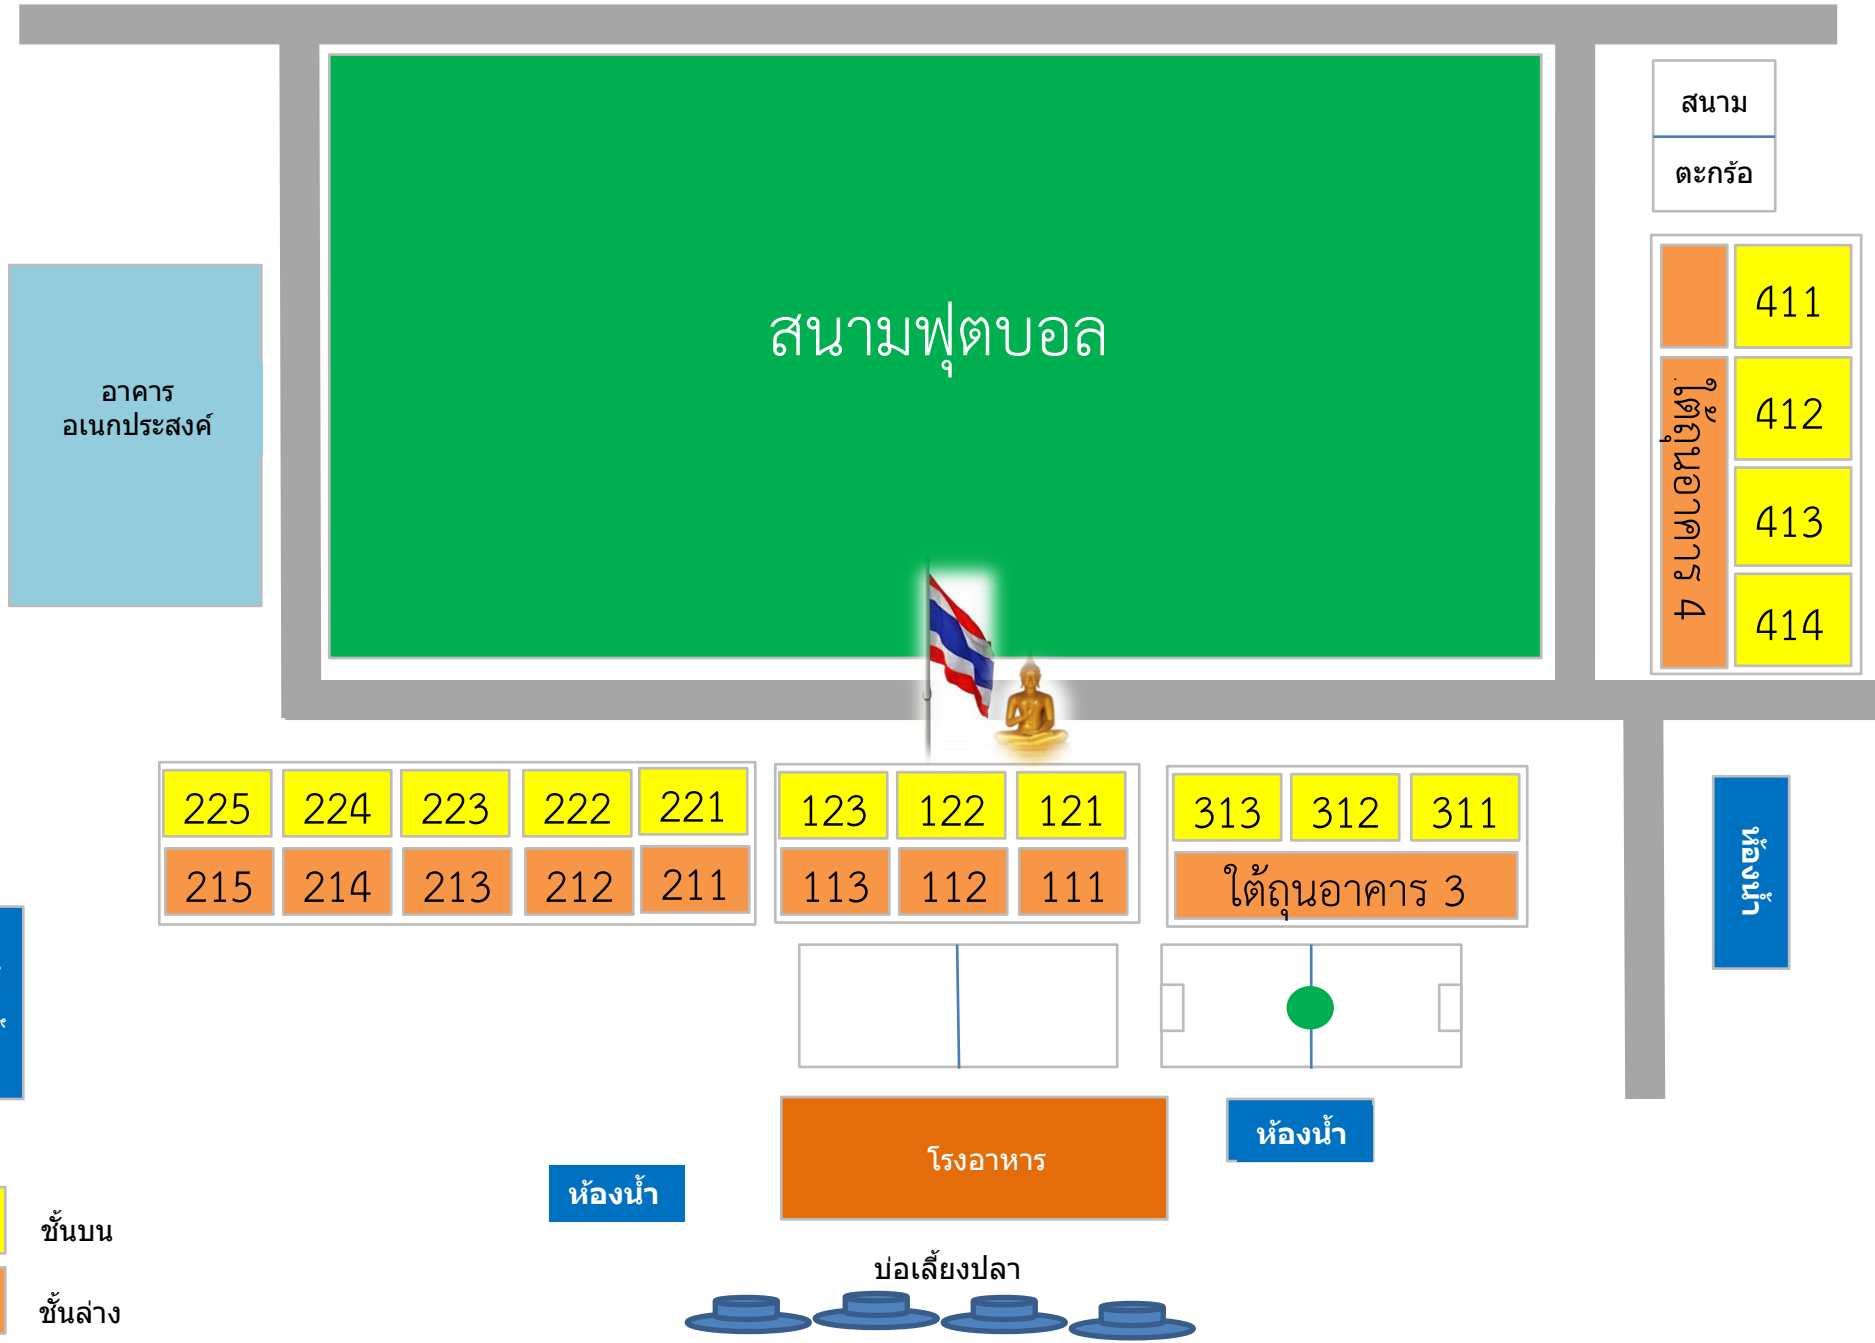

แผนผังโรงเรียนชุมชนนาโสก

อาคาร
อเนกประสงค์

สนามฟุตบอล

สนาม
ตะกร้อ

ได้ฤกษ์อาคาร 4	411
	412
	413
	414

225	224	223	222	221
215	214	213	212	211

123	122	121
113	112	111

313	312	311
ได้ฤกษ์อาคาร 3		

โรงอาหาร

ห้องน้ำ

ห้องน้ำ

บ่อเลี้ยงปลา

ห้องน้ำ

ห้องน้ำ

- ชั้นบน
- ชั้นล่าง